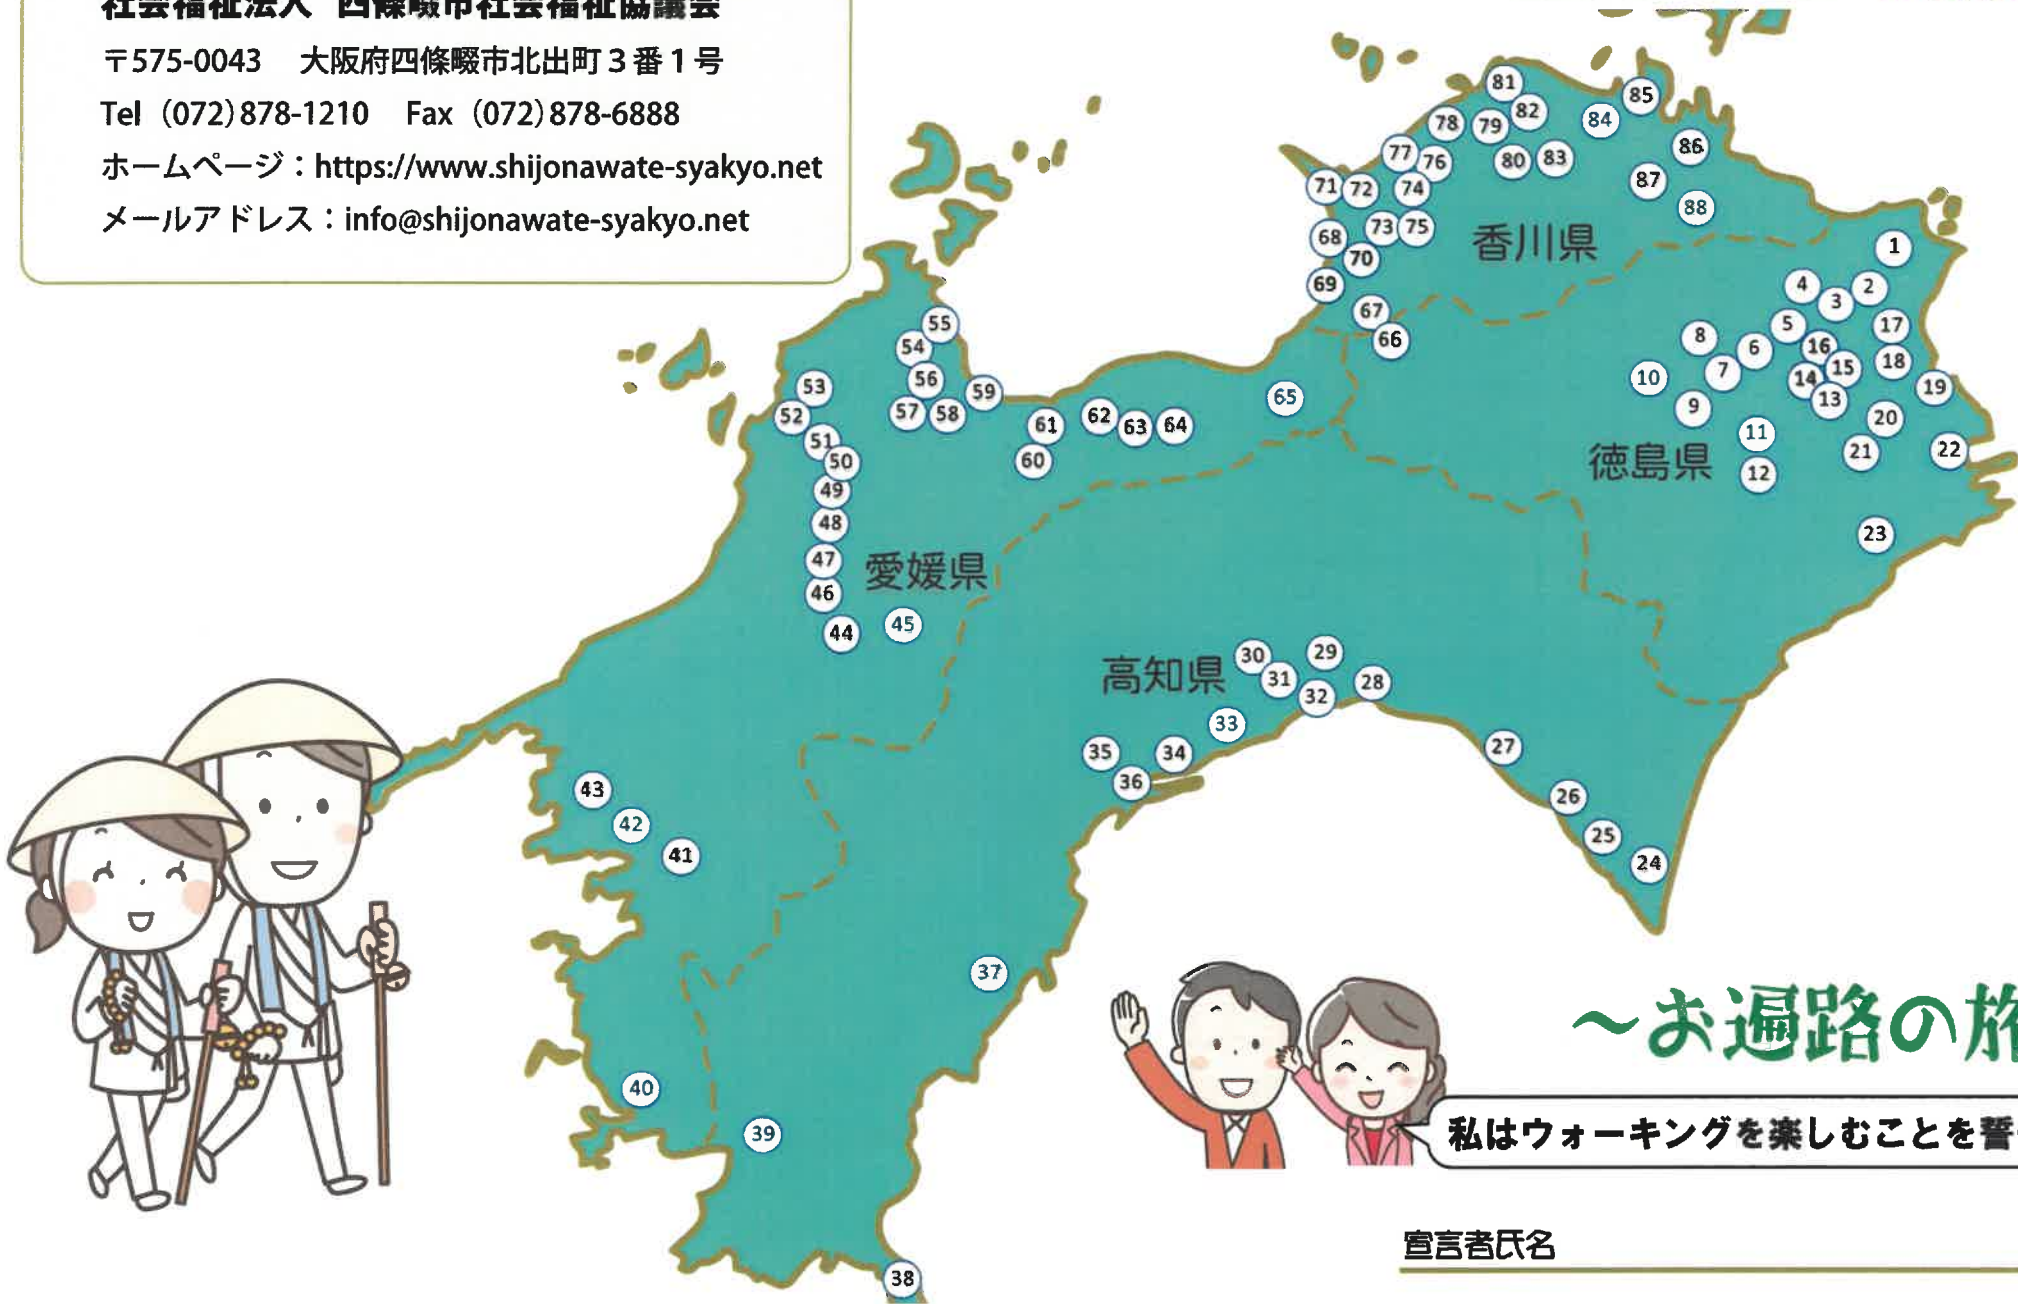

足力UP手帳

LET'S ENJOY WALKING

〔発行元〕

みんなの力で地域からつくる暖かみのあるまち

社会福祉法人 四條畷市社会福祉協議会

〒575-0043 大阪府四條畷市北出町3番1号

Tel (072)878-1210 Fax (072)878-6888

ホームページ：<https://www.shijonawate-syakyo.net>

メールアドレス：info@shijonawate-syakyo.net

～お遍路の旅～

私はウォーキングを楽しむことを誓います!

宣言者氏名 _____